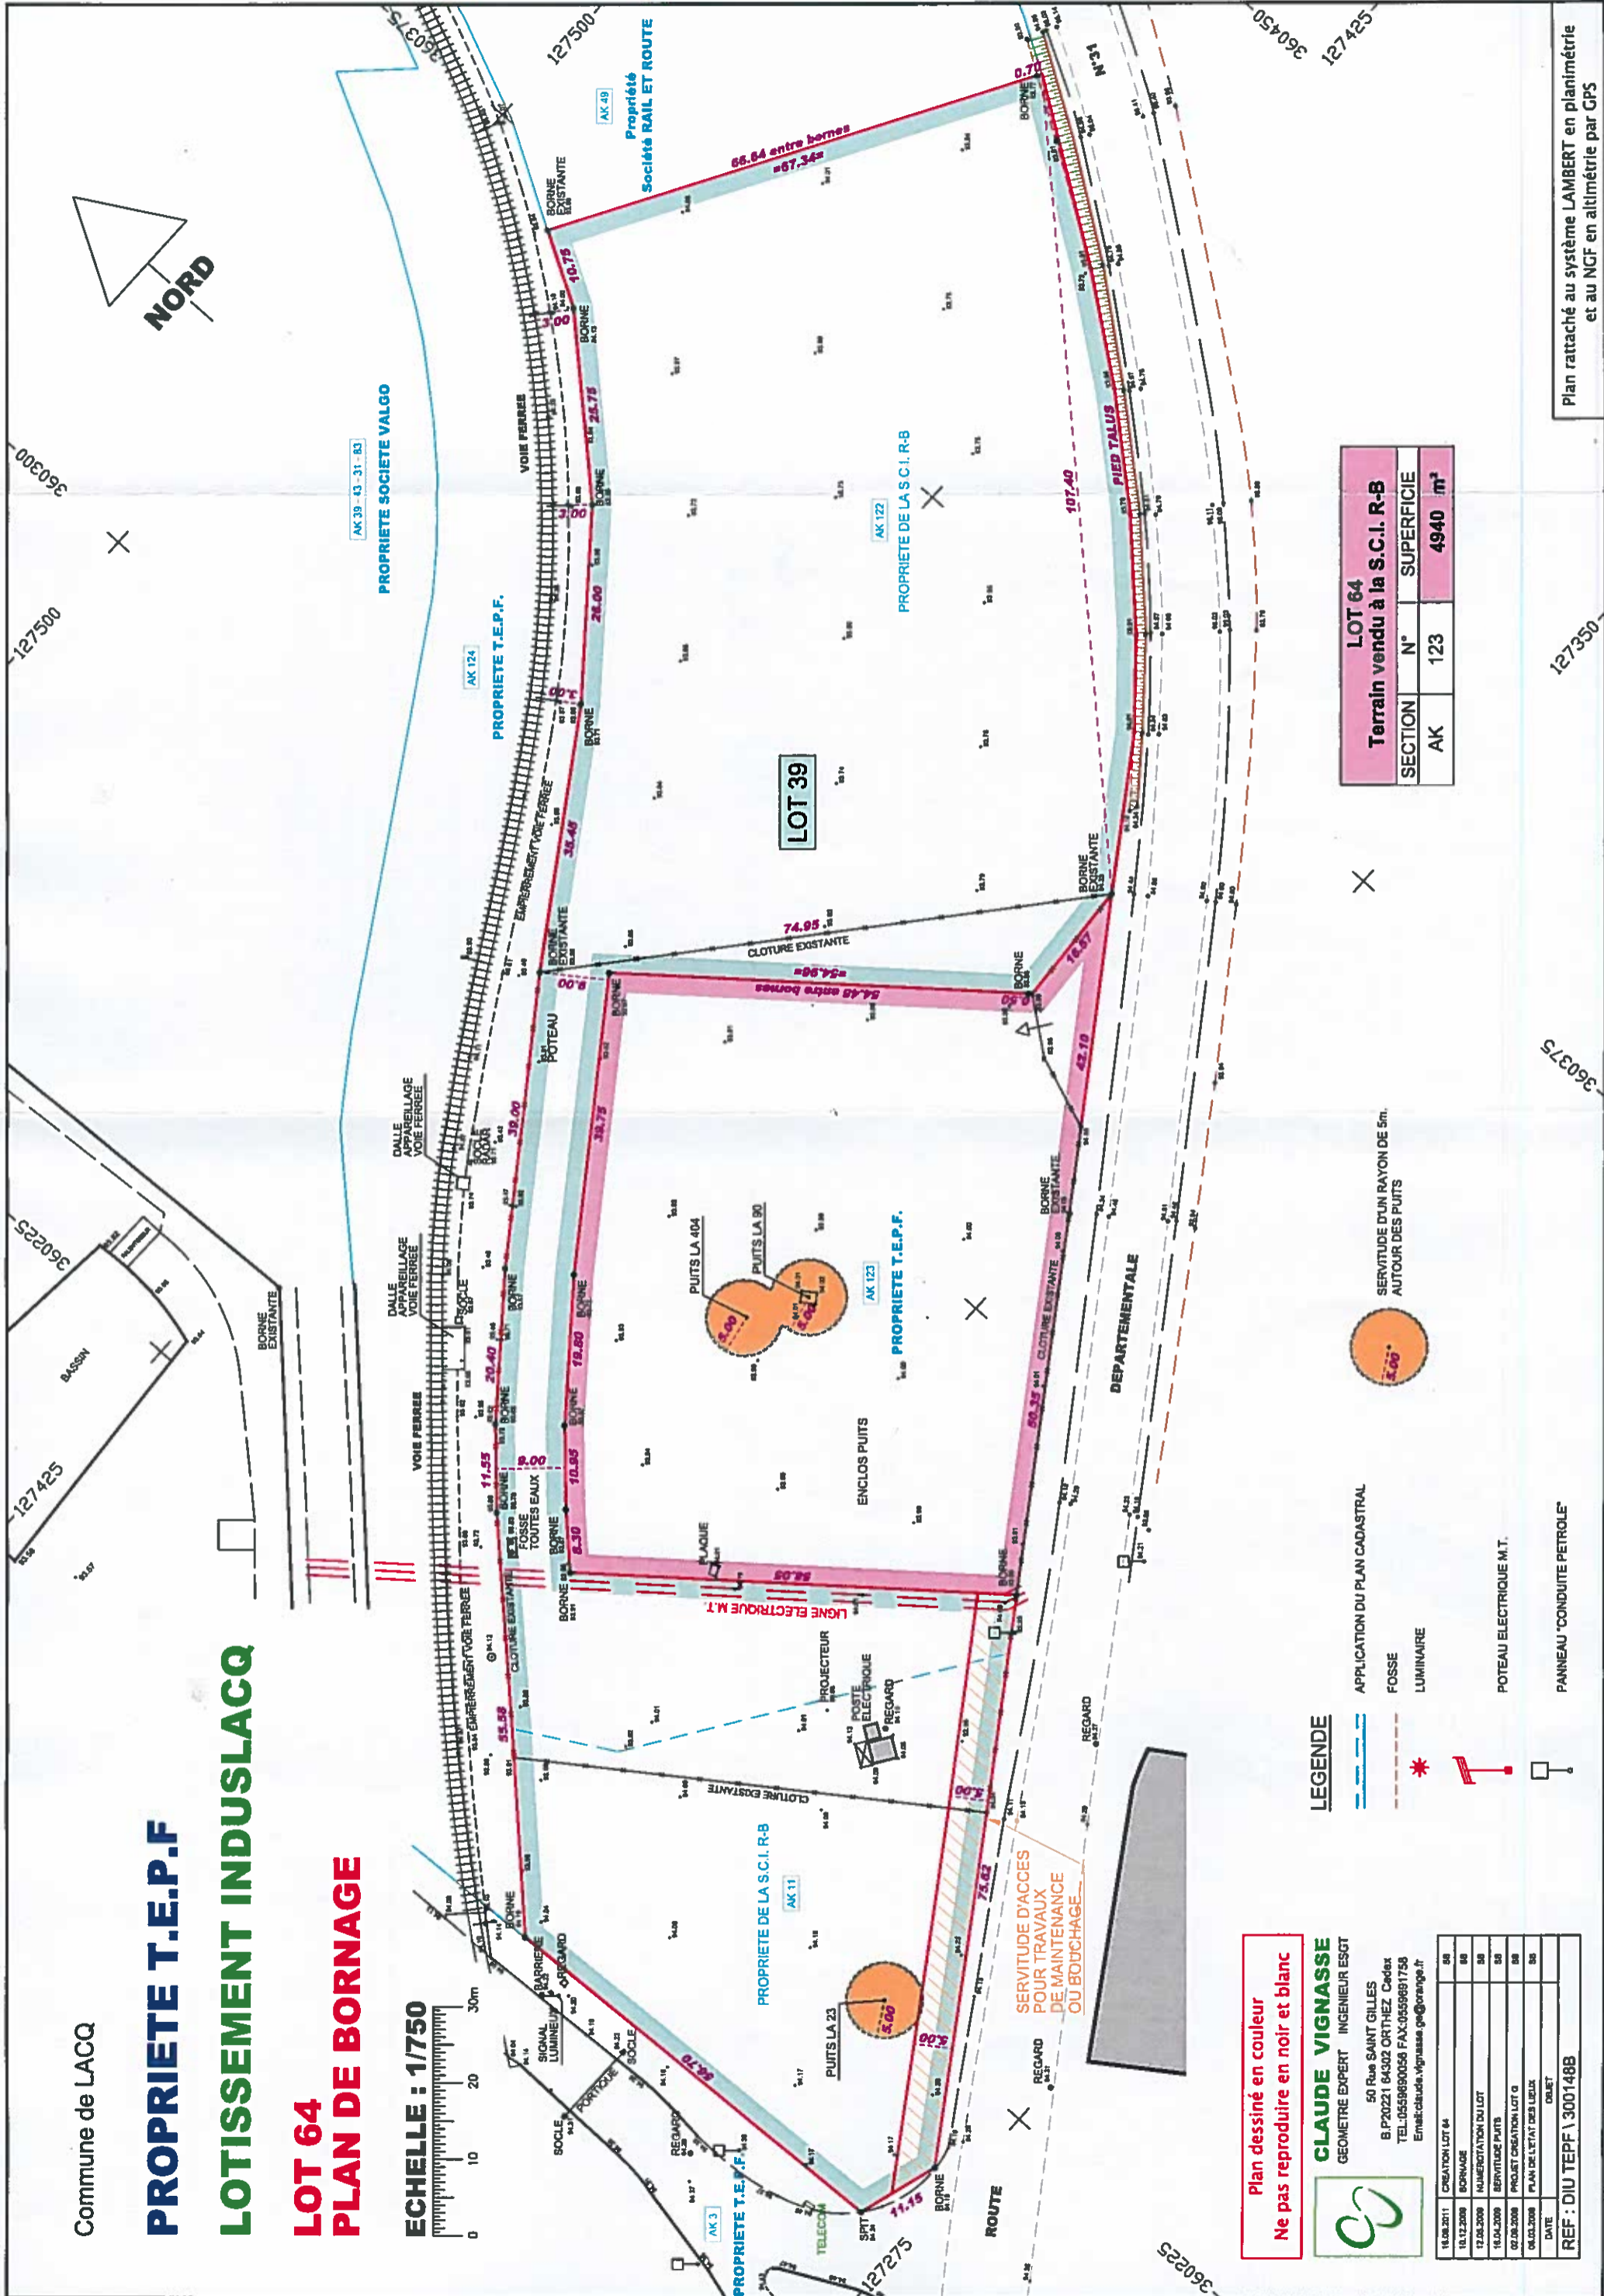

Commune de LACQ

PROPRIETE T.E.P.F

LOTISSEMENT INDUSLACQ

LOT 64 PLAN DE BORNAGE

ECHELLE : 1/750

LOT 64	
Terrain vendu à la S.C.I. R-B	
SECTION	SUPERFICIE
AK 123	4940 m ²

LEGENDE

- APPLICATION DU PLAN CADASTRAL
- FOSSE
- LUMINAIRE
- POTEAU ELECTRIQUE M.T.
- PANNEAU "CONDUITE PETROLE"
- SERVITUDE D'UN RAYON DE 5m. AUTOUR DES PUIITS

16.08.2011	CREATION LOT 64	08
10.12.2009	BORNAGE	08
12.06.2009	NUMEROTATION DU LOT	08
16.04.2009	SERVITUDE PUIITS	08
02.08.2008	PROJET CREATION LOT 64	08
04.03.2008	PLAN DE L'ETAT DES LIEUX	08
	DATE	DAJET

REF : DIU TEPP \ 300148B

Plan rattaché au système LAMBERT en planimétrie et au NCF en altimétrie par GPS